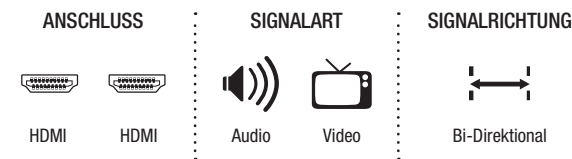

QUALITY ★★★★★

Matrix Evolution

High-Speed-HDMI®-Kabel mit Ethernet

High-Speed-HDMI®-Kabel mit einem optimierten Stecker-Design zur perfekten Handhabung und sicheren Verbindung. Der zusätzliche Datenkanal (Ethernet-Kanal) ermöglicht den Anschluss von internetfähigen AV-Komponenten, wie z.B. Blu-ray-Playern und AV-Receiver, ohne die Verwendung eines zusätzlichen Netzkabels. Ein Innenleiter aus versilbertem Kupfer (SPC) mit dreifacher Schirmung garantiert eine verlustfreie Signalübertragung. Die 24 Karat vergoldeten Metallstecker bieten in jeder Anwendungssituation eine absolut zuverlässige Kontaktsicherheit. Zudem wird dadurch ein äußerst effektiver Korrosionsschutz hergestellt. In Sachen Material und Optik wartet dieses hochwertige 4-Sterne-Kabel mit einem strapazierfähigen und solide verarbeiteten Vollmetallsteckern auf. Das Kabel unterstützt „HDMI High Speed“ bis 20 m Länge in vollem Umfang!

Features

- ✓ 4k Ultra HD bei 50/60Hz
- ✓ Datenrate 18 GBit/s
- ✓ 21:9 Cinema-Bildformat
- ✓ 5.1 DTS HD
- ✓ Dolby True HD
- ✓ ARC – Audio Rückkanal
- ✓ 32 digitale Audio-Kanäle
- ✓ 24 Karat vergoldete Kontakte
- ✓ 3D-TV bei 4 K Auflösung
- ✓ CEC 2.0
- ✓ Deep Color 30/36/48-bit
- ✓ High-Speed-HDMI®-Kabel
- ✓ Full HD – Video
- ✓ x.v.Color – Additional Color Space
- ✓ 3fach-Schirmung
- ✓ Metallstecker
- ✓ SPOFC – versilbertes sauerstofffreies Kupfer
- ✓ HDMI CEC Automated A/V Control
- ✓ HEC - HDMI mit Ethernet Kanal
- ✓ Ultra HD

Technische Daten

Auflösung	4K + 2K - 2160 p / 60 Hz
Innenleiter-Material	SPOFC – versilbertes sauerstofffreies Kupfer
Schirmungs-Anzahl	3fach-Schirmung
Stecker-Bauform	gerade
Stecker-Material	Metallstecker