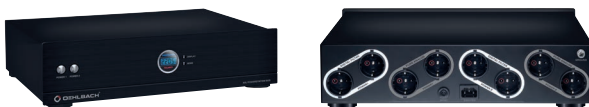

Bezeichnung	Art.-Nr.	Einheit	Farbe
XXL Powerstation 909	13050	1 Stk.	schwarz
XXL Powerstation 909	13051	1 Stk.	silber

Technische Daten

Stromversorgung	Netzspannung: 230 V / 50 Hz	

100% Contact

Overvoltage protection

OFC
Oxygen free copper

24 ct

Delay Function

HIFI
test
herausragend 1,1

lite
04/14
Empfehlung
www.lite-magazin.de