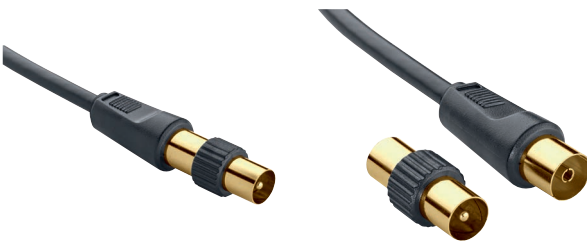

QUALITY ★★★★★

Antenna CC 25

Antennen Adapter Kabel für FM/DAB+

Das Antenna CC25 ist ein Problemlöser bei der Adaptierung von FM und DAB+ Radios. Mit einer Krokodilklemme ausgestattet, kann dieses Adapterkabel mit allen gängigen Anschlüssen verbunden werden. Vergoldete Kontakte garantieren hohe Kontaktstabilität und Zuverlässigkeit.

Features

- ✓ 24 Karat vergoldete Kontakte
- ✓ OFC – sauerstofffreies Kupfer

Technische Daten

| | |
|-------------------------------------|-------------|
| Gewicht | 0,020 kg |
| Zulässige relative Luftfeuchtigkeit | 5 - 95 % |
| Temperaturbereich: | 5-50°C |
| Abmessungen | 250 x 10 mm |

OFC
Oxygen free copper

24 ct

| Bezeichnung | Art.-Nr. | Einheit | Farbe |
|---------------|----------|---------|---------|
| Antenna CC 25 | 17219 | 1 Stk. | schwarz |

ANSCHLUSS

Antennenstecker_M Antennenstecker_W