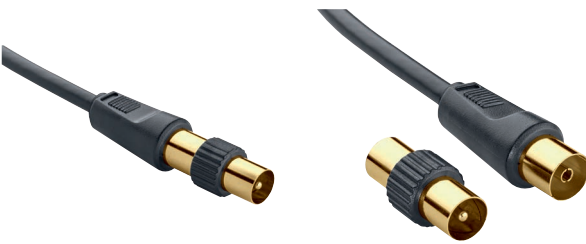

## Antenna CC 25

Câble d'adaptateur d'antennes pour FM / DAB+

L'antenne CC25 résout les problèmes d'adaptation des stations de radio FM et DAB+. Équipé d'une pince crocodile, ce câble adaptateur peut être raccordé à tous les connecteurs courants. Les contacts plaqués or garantissent une grande stabilité et une grande fiabilité des contacts.

### Caractéristiques

- ✓ Contacts plaqué or 24 carats
- ✓ OFC – cuivre sans oxygène

### Fiche technique

Poids	0,020 kg
Humidité relative admissible:	5 - 95 %
Plage de température:	5-50°C
Dimensions	250 x 10 mm

OFC  
Oxygen free copper

24 ct

Nom	Ref.	Unit.	Couleur
Antenna CC 25	17219	1 pcs	Noir